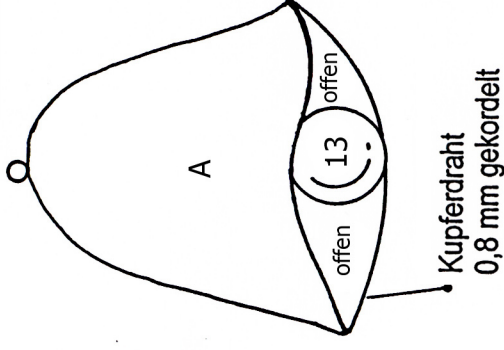

WW 00 G

Viel Spaß wünscht
Ihr Farbglasteam Oberhausen

Kupferdraht
0,8 mm gekordelt

Kupferdraht
0,8 mm gekordelt

Kupferdraht
0,8 mm gekordelt

Tiffany Glas-Laden

Thomas Gatzemeier
Goebenstraße 79 46045 Oberhausen
Fon 0208 / 277 87 Fax 0208 / 205 72 75
e-mail info@glaspalette.de
Internet www.glaspalette.de

Kupferdraht
0,8 mm gekordelt

Farbvorschlag

- Teile A : weiß irisierend
Teile B : Eisblumenglas irisierend
- ### Zubehör
- 2x Muggel rund 13mm farblos iris.
 - 2x Muggel rund 15mm farblos iris.
 - 1x Bullauge 20mm farblos iris.
 - 1x Kegel spitz 33mm farblos iris.