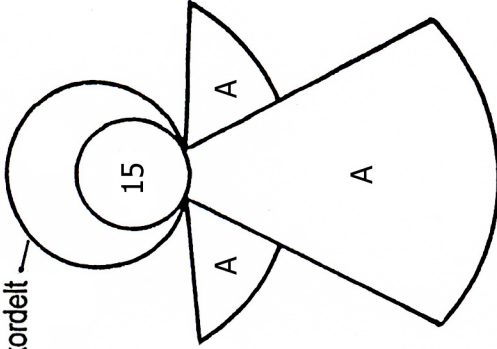

WW 00 G

Viel Spaß wünscht
Ihr Farbglasteam Oberhausen

Kupferdraht
0,8 mm gekordelt

Kupferdraht
0,8 mm gekordelt

Kupferdraht
0,8 mm gekordelt

Tiffany Glas-Laden

Thomas Gatzemeier
Goebenstraße 79 46045 Oberhausen
Fon 0208 / 277 87 Fax 0208 / 205 72 75
e-mail info@glaspalette.de
Internet www.glaspalette.de

Kupferdraht
0,8 mm gekordelt

Farbvorschlag

- Teile A : weiß irisierend
Teile B : Eisblumenglas irisierend
- ### Zubehör
- 2x Muggel rund 13mm farblos iris.
 - 2x Muggel rund 15mm farblos iris.
 - 1x Bullauge 20mm farblos iris.
 - 1x Kegel spitz 33mm farblos iris.