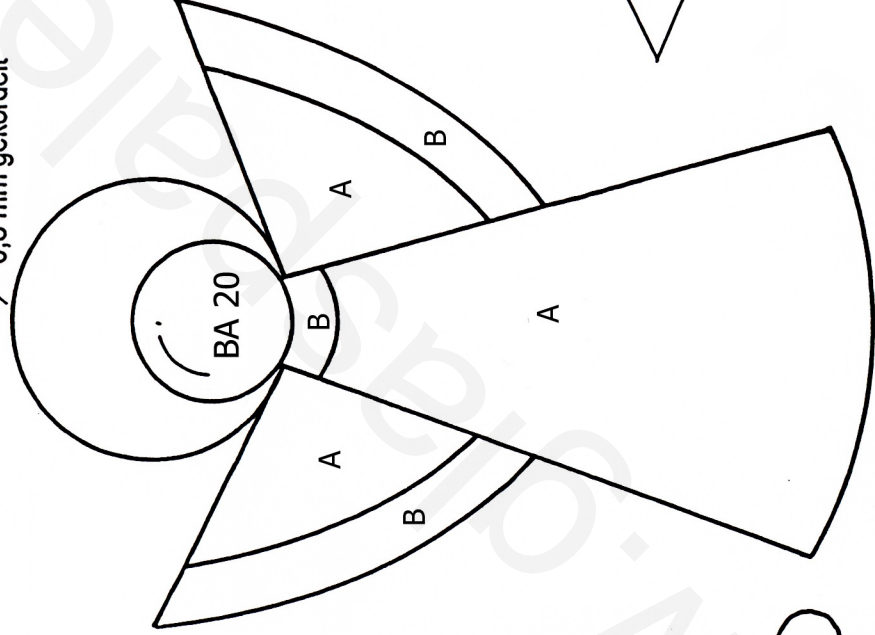

WW 00 G

Viel Spaß wünscht
Ihr Farbglasteam Oberhausen

Kupferdraht
0,8 mm gekordelt

Kupferdraht
0,8 mm gekordelt

Kupferdraht
0,8 mm gekordelt

Tiffany Glas-Laden

Thomas Gatzemeier
Goebenstraße 79 46045 Oberhausen
Fon 0208 / 277 87 Fax 0208 / 205 72 75
e-mail info@glaspalette.de
Internet www.glaspalette.de

Kupferdraht
0,8 mm gekordelt

Farbvorschlag

- Teile A : weiß irisierend
Teile B : Eisblumenglas irisierend
- ### Zubehör
- 2x Muggel rund 13mm farblos iris.
 - 2x Muggel rund 15mm farblos iris.
 - 1x Bullauge 20mm farblos iris.
 - 1x Kegel spitz 33mm farblos iris.