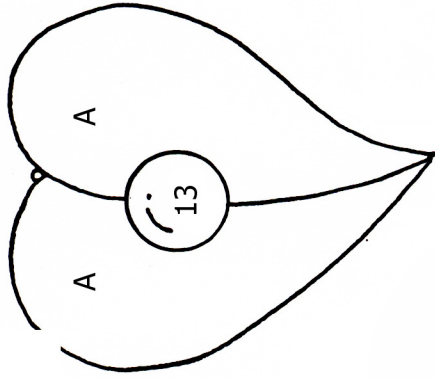

WW 00 G

Viel Spaß wünscht
Ihr Farbglasteam Oberhausen

Kupferdraht
0,8 mm gekordelt

Kupferdraht
0,8 mm gekordelt

Kupferdraht
0,8 mm gekordelt

Tiffany Glas-Laden

Thomas Gatzemeier
Goebenstraße 79 46045 Oberhausen
Fon 0208 / 277 87 Fax 0208 / 205 72 75
e-mail info@glaspalette.de
Internet www.glaspalette.de

Kupferdraht
0,8 mm gekordelt

Farbvorschlag

- Teile A : weiß irisierend
Teile B : Eisblumenglas irisierend
- ### Zubehör
- 2x Muggel rund 13mm farblos iris.
 - 2x Muggel rund 15mm farblos iris.
 - 1x Bullauge 20mm farblos iris.
 - 1x Kegel spitz 33mm farblos iris.