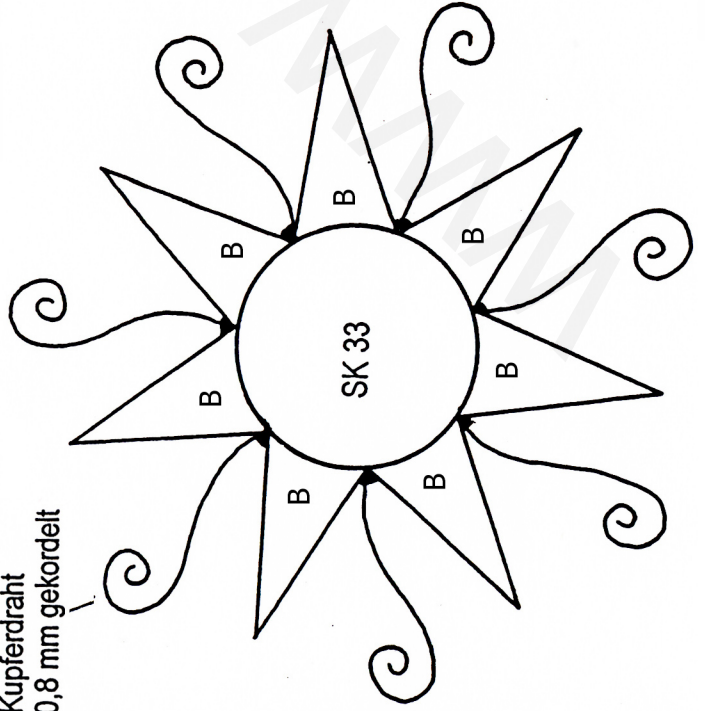

WW 00 G

Viel Spaß wünscht
Ihr Farbglasteam Oberhausen

Kupferdraht
0,8 mm gekordelt

Kupferdraht
0,8 mm gekordelt

Kupferdraht
0,8 mm gekordelt

Tiffany Glas-Laden

Thomas Gatzemeier
Goebenstraße 79 46045 Oberhausen
Fon 0208 / 277 87 Fax 0208 / 205 72 75
e-mail info@glaspalette.de
Internet www.glaspalette.de

Kupferdraht
0,8 mm gekordelt

Farbvorschlag

- Teile A : weiß irisierend
Teile B : Eisblumenglas irisierend
- ### Zubehör
- 2x Muggel rund 13mm farblos iris.
 - 2x Muggel rund 15mm farblos iris.
 - 1x Bullauge 20mm farblos iris.
 - 1x Kegel spitz 33mm farblos iris.