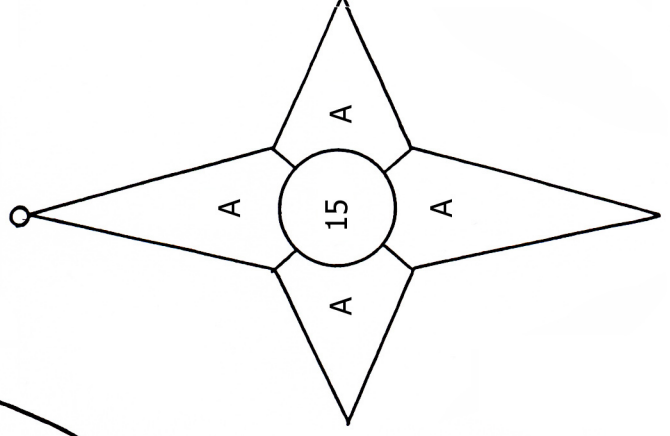

WW 00 G

Viel Spaß wünscht
Ihr Farbglasteam Oberhausen

Kupferdraht
0,8 mm gekordelt

Kupferdraht
0,8 mm gekordelt

Kupferdraht
0,8 mm gekordelt

Tiffany Glas-Laden

Thomas Gatzemeier
Goebenstraße 79 46045 Oberhausen
Fon 0208 / 277 87 Fax 0208 / 205 72 75
e-mail info@glaspalette.de
Internet www.glaspalette.de

Kupferdraht
0,8 mm gekordelt

Farbvorschlag

- Teile A : weiß irisierend
Teile B : Eisblumenglas irisierend
- ### Zubehör
- 2x Muggel rund 13mm farblos iris.
 - 2x Muggel rund 15mm farblos iris.
 - 1x Bullauge 20mm farblos iris.
 - 1x Kegel spitz 33mm farblos iris.