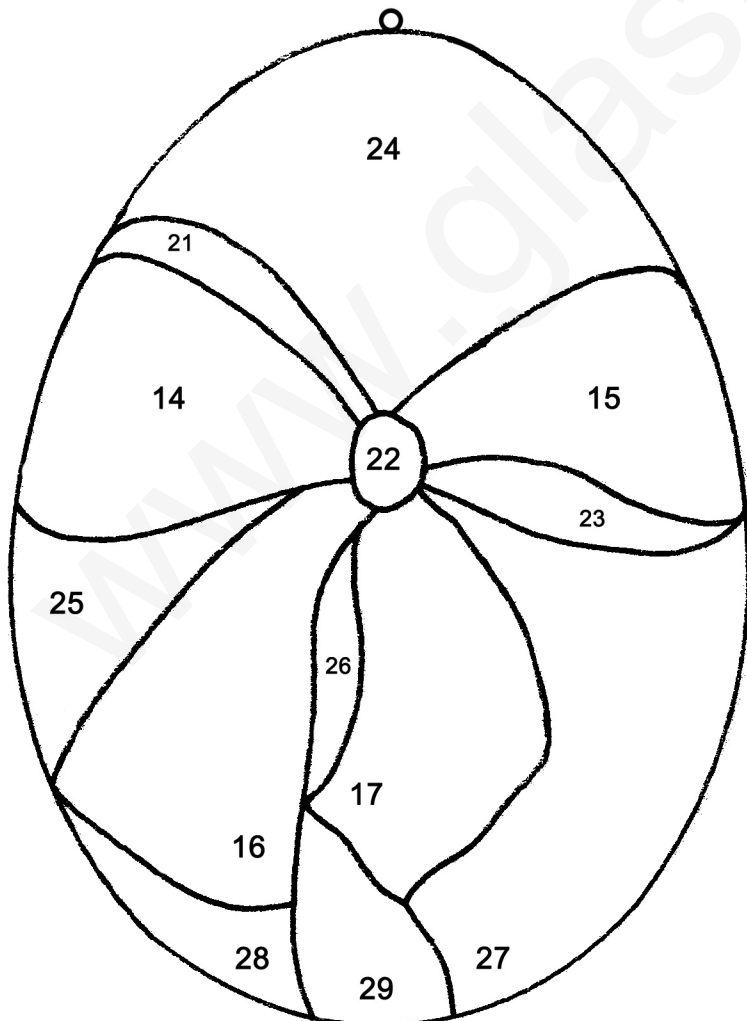

OD 00-3 G

Farbvorschlag

- Teile 1-2 : weiß
- Teile 3-4 : creme weiß
- Teil 5 : mittelbraun
- Teile 6-10 : hellgelb
- Teil 11 : warmes gelb
- Teile 12-18 : gelb orange
- Teile 19-23 : orange
- Teile 24-29 : hellcreme

- 1x Muggel rund 18mm bernstein
- 1x Muggel rund 3mm schwarz
- 1x Muggel rund 4mm schwarz
- 1x Kupferdraht 0,8mm

Tiffany Glas-Laden

Thomas Gatzemeier
Goebenstraße 79 D - 46045 Oberhausen

Fon +49 (0)208 / 277 87
Fax +49 (0)208 / 205 72 75

e-mail info@glaspalette.de
Internet www.glaspalette.de

Viel Spaß wünscht
Ihr Farbglasteam Oberhausen