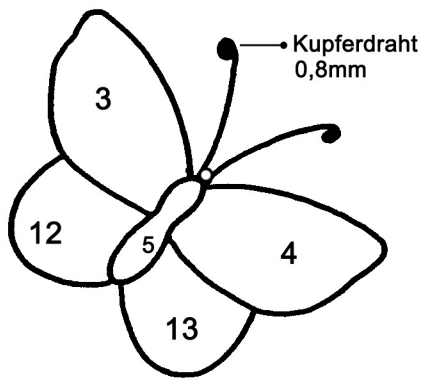

OD 00-3 G

Farbvorschlag

- Teile 1-2 : weiß
- Teile 3-4 : creme weiß
- Teil 5 : mittelbraun
- Teile 6-10 : hellgelb
- Teil 11 : warmes gelb
- Teile 12-18 : gelb orange
- Teile 19-23 : orange
- Teile 24-29 : hellcreme

- 1x Muggel rund 18mm bernstein
- 1x Muggel rund 3mm schwarz
- 1x Muggel rund 4mm schwarz
- 1x Kupferdraht 0,8mm

Tiffany Glas-Laden

Thomas Gatzemeier
Goebenstraße 79 D - 46045 Oberhausen

Fon +49 (0)208 / 277 87
Fax +49 (0)208 / 205 72 75

e-mail info@glaspalette.de
Internet www.glaspalette.de

Viel Spaß wünscht
Ihr Farbglasteam Oberhausen