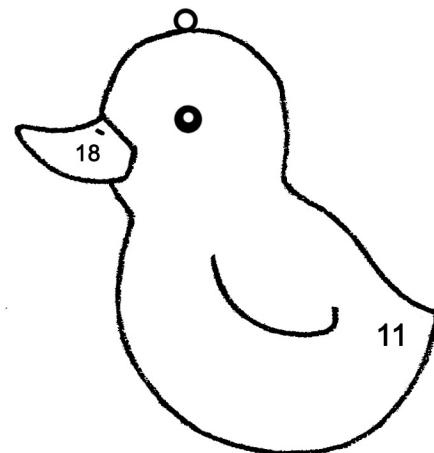

OD 00-3 G

Farbvorschlag

- Teile 1-2 : weiß
- Teile 3-4 : creme weiß
- Teil 5 : mittelbraun
- Teile 6-10 : hellgelb
- Teil 11 : warmes gelb
- Teile 12-18 : gelb orange
- Teile 19-23 : orange
- Teile 24-29 : hellcreme

- 1x Muggel rund 18mm bernstein
- 1x Muggel rund 3mm schwarz
- 1x Muggel rund 4mm schwarz
- 1x Kupferdraht 0,8mm

Tiffany Glas-Laden

Thomas Gatzemeier
Goebenstraße 79 D - 46045 Oberhausen

Fon +49 (0)208 / 277 87
Fax +49 (0)208 / 205 72 75

e-mail info@glaspalette.de
Internet www.glaspalette.de

Viel Spaß wünscht
Ihr Farbglasteam Oberhausen