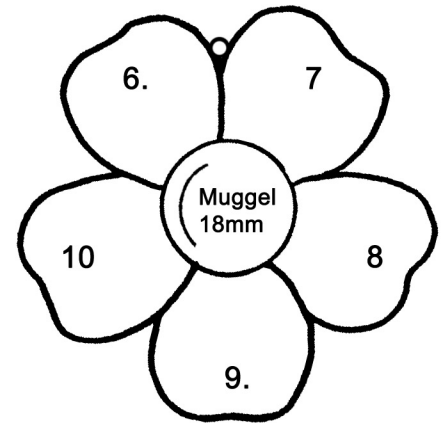

OD 00-3 G

Farbvorschlag

- Teile 1-2 : weiß
- Teile 3-4 : creme weiß
- Teil 5 : mittelbraun
- Teile 6-10 : hellgelb
- Teil 11 : warmes gelb
- Teile 12-18 : gelb orange
- Teile 19-23 : orange
- Teile 24-29 : hellcreme

- 1x Muggel rund 18mm bernstein
- 1x Muggel rund 3mm schwarz
- 1x Muggel rund 4mm schwarz
- 1x Kupferdraht 0,8mm

Tiffany Glas-Laden

Thomas Gatzemeier
Goebenstraße 79 D - 46045 Oberhausen

Fon +49 (0)208 / 277 87
Fax +49 (0)208 / 205 72 75

e-mail info@glaspalette.de
Internet www.glaspalette.de

Viel Spaß wünscht
Ihr Farbglasteam Oberhausen