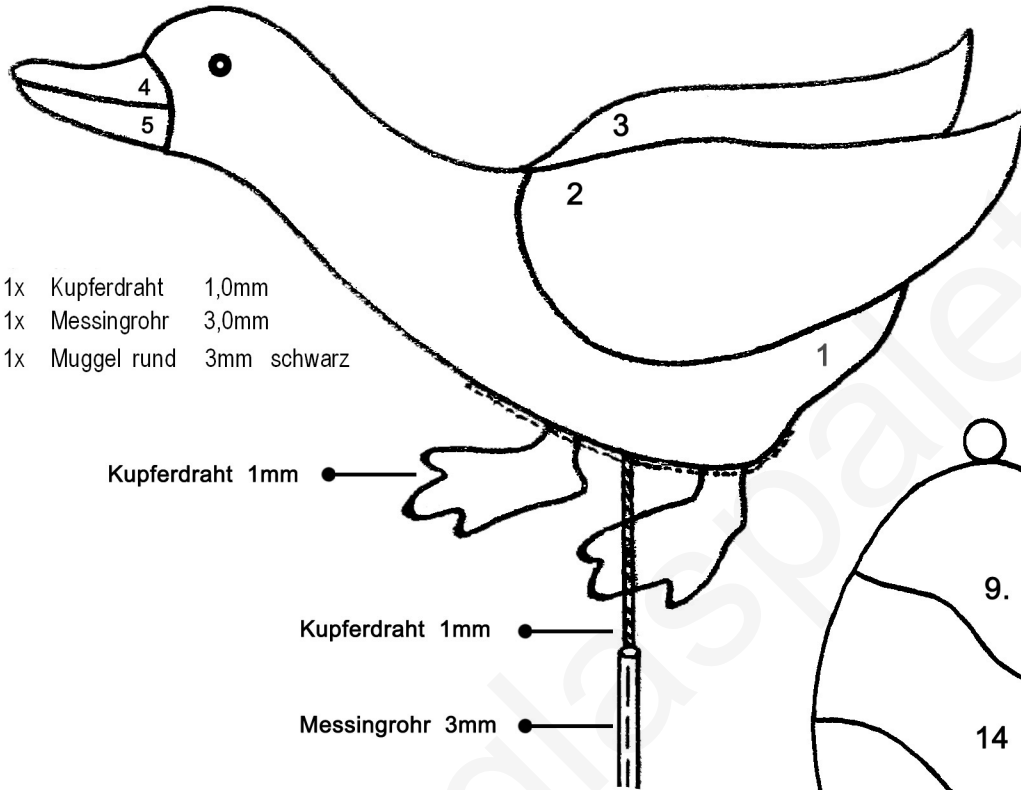

## Farbvorschlag

Teile	1-3	: hellcreme
Teile	4-6	: hellorange
Teile	7-12	: warmes gelb
Teile	13-14	: orange
Teile	15-16	: hellrot
Teile	17-18	: rostrot
Teile	19-23	: hellgelb
Teil	24	: gelb

- 1x Kupferdraht 1,0mm
- 1x Messingrohr 3,0mm
- 1x Muggel rund 3mm schwarz

Kupferdraht 1mm

Kupferdraht 1mm

Messingrohr 3mm

Viel Spaß wünscht  
Ihr Farbglasteam Oberhausen