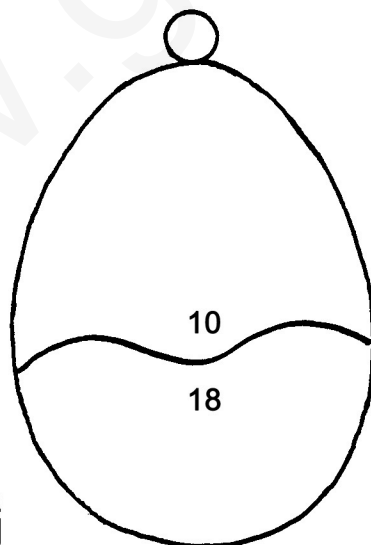

## Farbvorschlag

Teile	1-3	: hellcreme
Teile	4-6	: hellorange
Teile	7-12	: warmes gelb
Teile	13-14	: orange
Teile	15-16	: hellrot
Teile	17-18	: rostrot
Teile	19-23	: hellgelb
Teil	24	: gelb

- 1x Kupferdraht 1,0mm
- 1x Messingrohr 3,0mm
- 1x Muggel rund 3mm schwarz

Kupferdraht 1mm

Kupferdraht 1mm

Messingrohr 3mm

Viel Spaß wünscht  
Ihr Farbglasteam Oberhausen