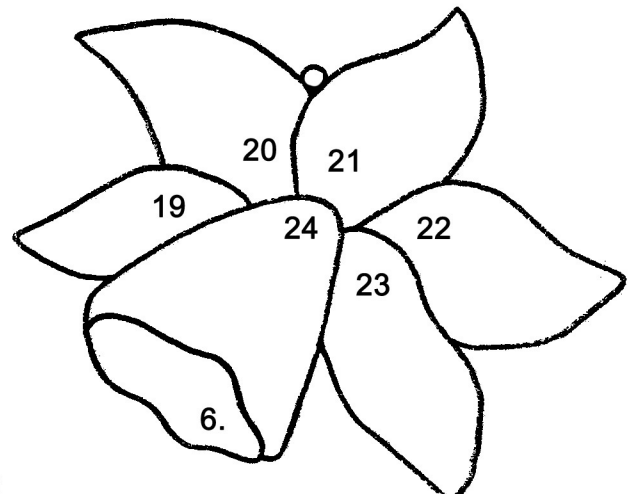

## Farbvorschlag

Teile	1-3	: hellcreme
Teile	4-6	: hellorange
Teile	7-12	: warmes gelb
Teile	13-14	: orange
Teile	15-16	: hellrot
Teile	17-18	: rostrot
Teile	19-23	: hellgelb
Teil	24	: gelb

- 1x Kupferdraht 1,0mm
- 1x Messingrohr 3,0mm
- 1x Muggel rund 3mm schwarz

Kupferdraht 1mm

Kupferdraht 1mm

Messingrohr 3mm

Viel Spaß wünscht  
Ihr Farbglasteam Oberhausen