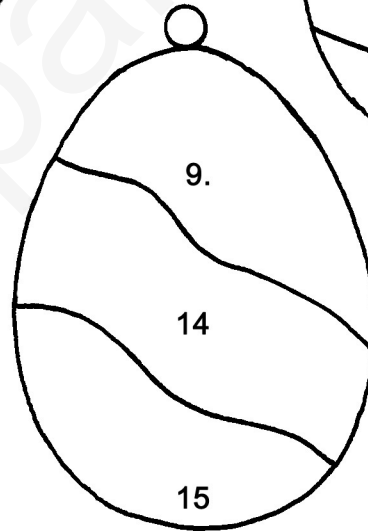

## Farbvorschlag

Teile	1-3	: hellcreme
Teile	4-6	: hellorange
Teile	7-12	: warmes gelb
Teile	13-14	: orange
Teile	15-16	: hellrot
Teile	17-18	: rostrot
Teile	19-23	: hellgelb
Teil	24	: gelb

- 1x Kupferdraht 1,0mm
- 1x Messingrohr 3,0mm
- 1x Muggel rund 3mm schwarz

Kupferdraht 1mm

Kupferdraht 1mm

Messingrohr 3mm

Viel Spaß wünscht  
Ihr Farbglasteam Oberhausen