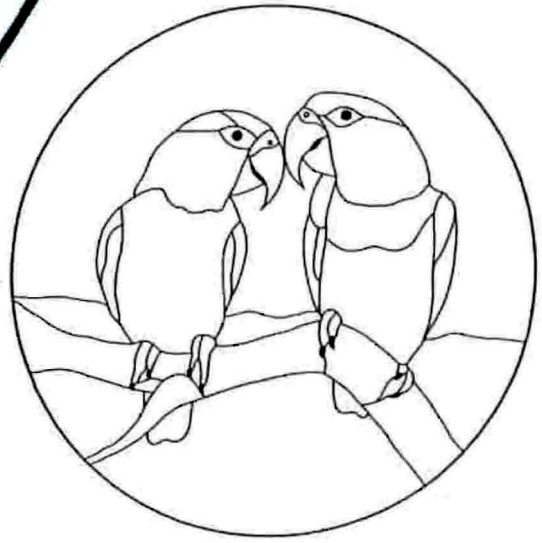

Tipp: Sie können die Verkleinerungen des Motivs nutzen, um eigene Farbideen auszuarbeiten. Viel Spaß!