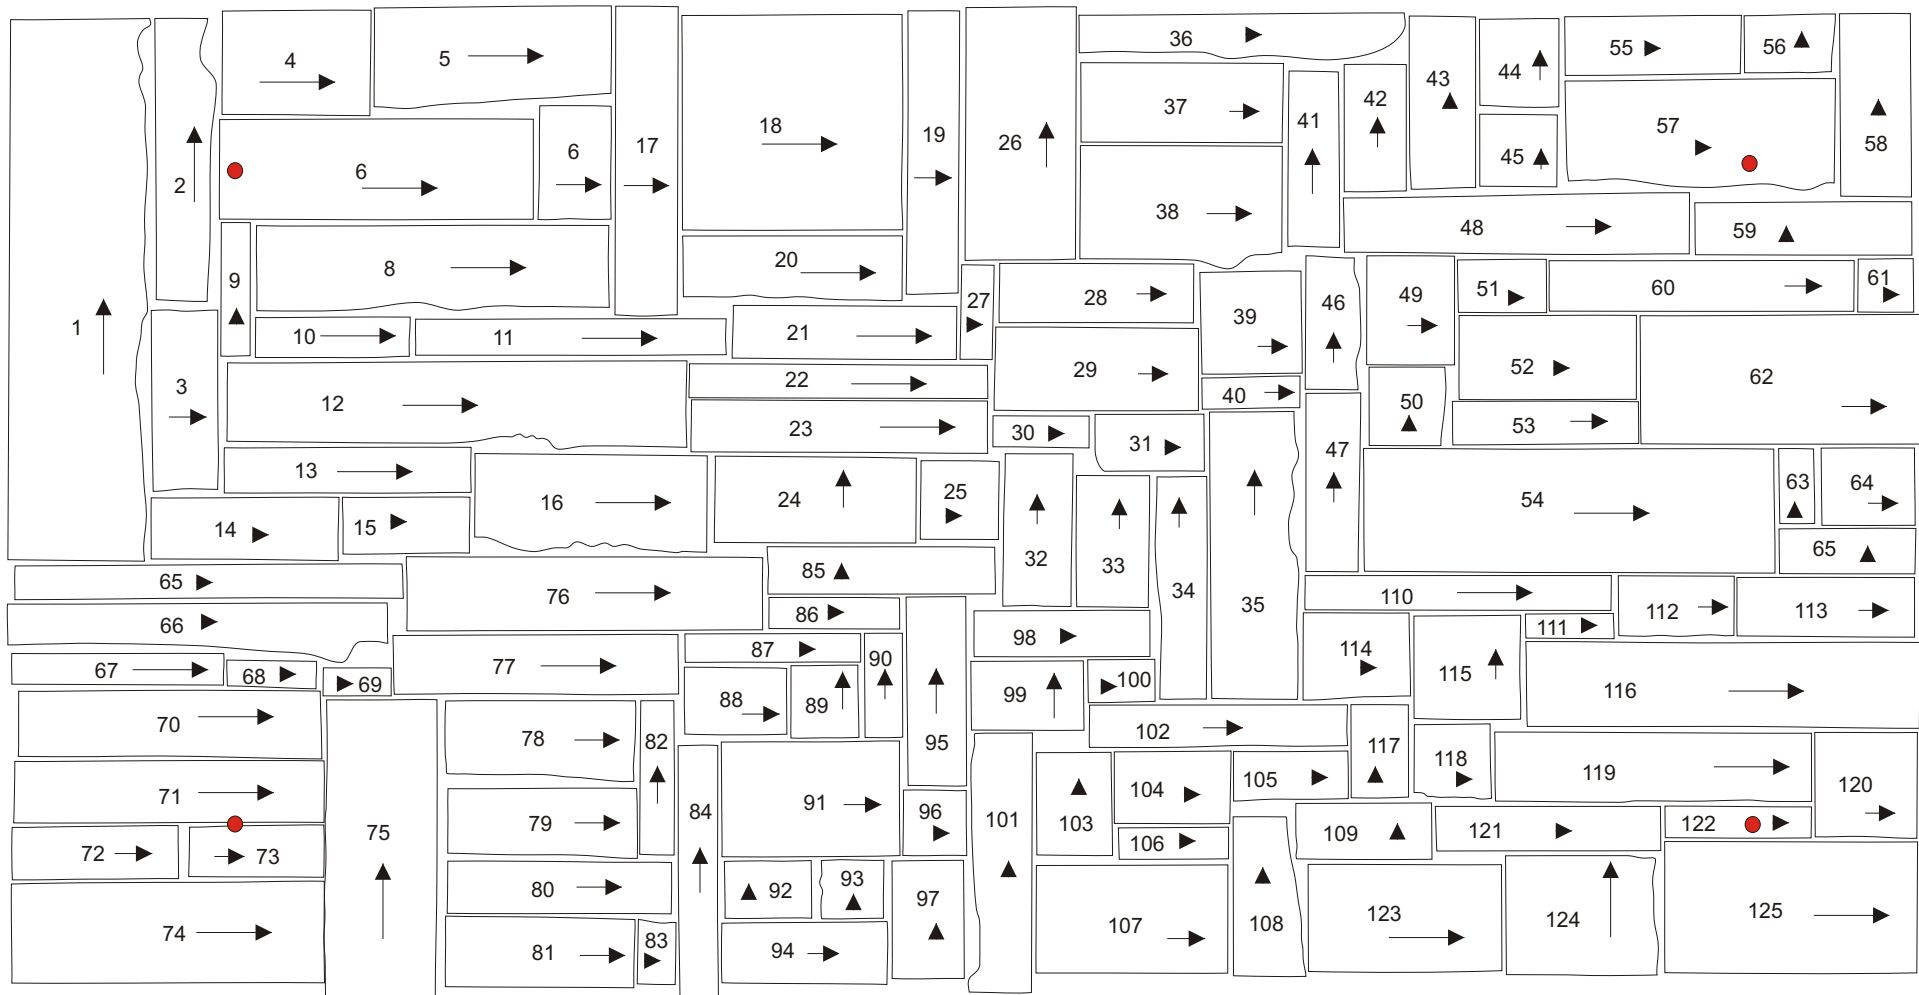

Raumgestaltung "LIGHT - LICHT"

Materialvorschlag:

Bullseye : 1101-44Fi, farblos irisierend, Struktur 'reed'

Bullseye : 1101-46Fi, farblos irisierend, Struktur 'accordion'

Bullseye : 1101-48Fi, farblos irisierend, Struktur 'prismatic'

Bullseye : 1025-31Fi, transparent hell orange irisierend, - Anlauffarbe -

Bullseye : 1020-31Fi - 1120-31Fi - 1320-31Fi, transparent Gelbschattierungen irisierend, - Anlauffarbe -

Wandmontage: 4 x Distanzhalter 4596100

Raumgestaltung "LIGHT - LICHT"

zur farblichen Orientierung...