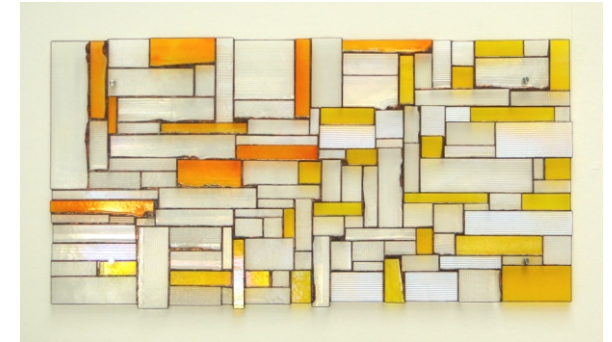

Raumgestaltung "LIGHT - LICHT"

Materialvorschlag:

Bullseye : 1101-44Fi, farblos irisierend, Struktur 'reed'

Bullseye : 1101-46Fi, farblos irisierend, Struktur 'accordion'

Bullseye : 1101-48Fi, farblos irisierend, Struktur 'prismatic'

Bullseye : 1025-31Fi, transparent hell orange irisierend, - Anlauffarbe -

Bullseye : 1020-31Fi - 1120-31Fi - 1320-31Fi, transparent Gelbschattierungen irisierend, - Anlauffarbe -

Wandmontage: 4 x Distanzhalter 4596100

Raumgestaltung "LIGHT - LICHT"

zur farblichen Orientierung...