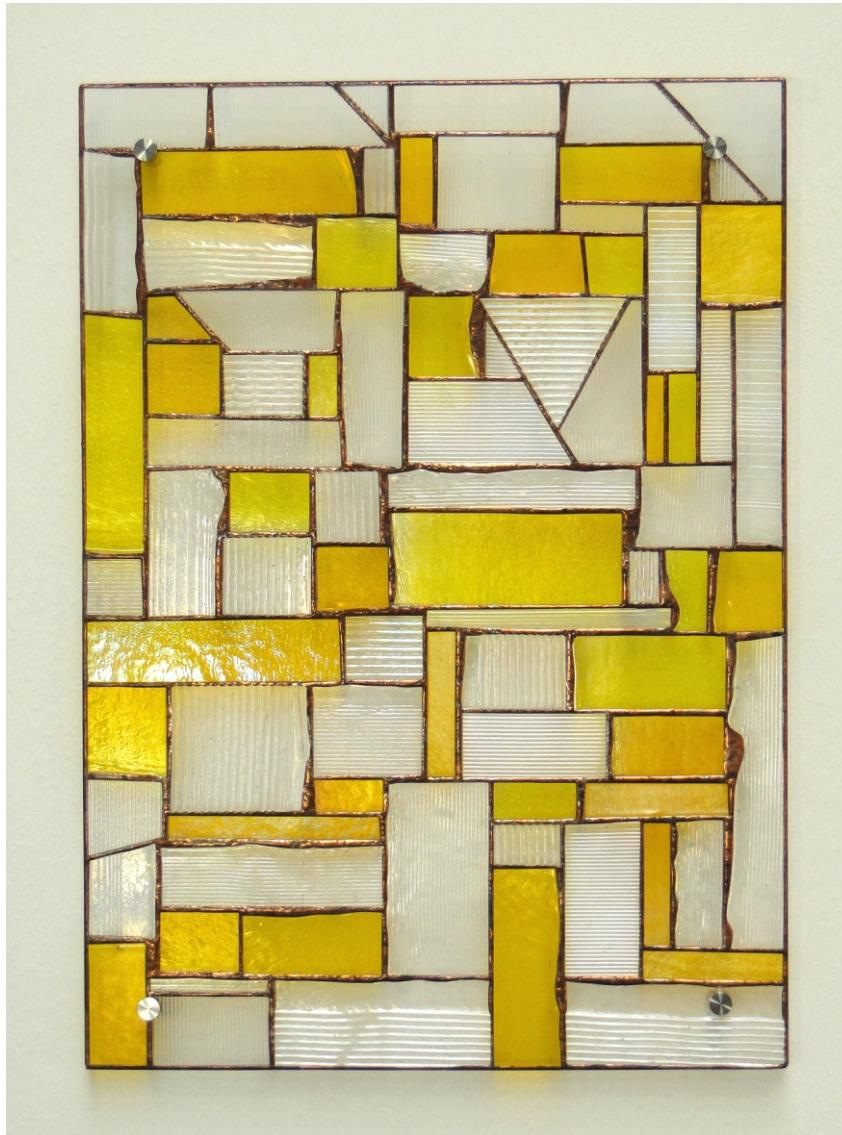

!!! zur Verstärkung umlöten Sie bitte das Bild doppellagig mit Windeisen 3,6x1mm (4220000) !!!

Raumgestaltung

!!! zur Verstärkung umlöten Sie bitte das Bild doppellagig mit Windeisen 3,6x1mm (4220000) !!!

“ INSPIRATION - ERFRISCHUNG “

Materialvorschlag:

Teil 1 - 48 = klare Strukturgläser (Strukturverlauf in Pfeilrichtung)

Teil 49 - 82 = Farbglas

Materialvorschlag wie Original:

Bullseye : 1101-44Fi, farblos irisierend, Struktur 'reed'

Bullseye : 1101-46Fi, farblos irisierend, Struktur 'accordion'

Bullseye : 1101-48Fi, farblos irisierend, Struktur 'prismatic'

Bullseye : 1320-31Fi, transparent gelb irisierend (Anlauffarbe),

Wandmontage: 4 x Distanzhalter 4596100