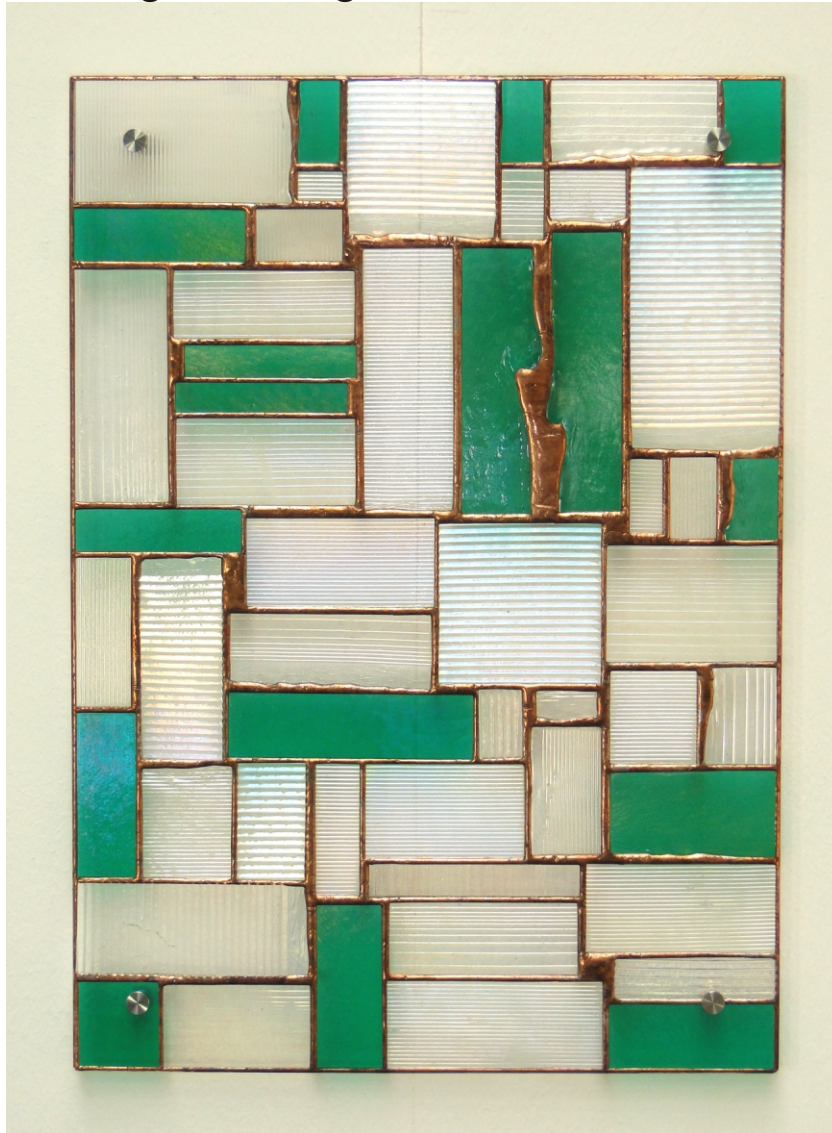

!!! zur Verstärkung umlöten Sie bitte das Bild doppelartig mit Windeisen 3,6x1mm (4220000) !!!

Raumgestaltung

!!! zur Verstärkung umlöten Sie bitte das Bild doppelartig mit Windeisen 3,6x1mm (4220000) !!!

“ INSPIRATION - SMARAGD “

Materialvorschlag:

Teil 1 - 36 = klare Strukturgläser (Strukturverlauf in Pfeilrichtung)

Teil 37 - 52 = Farbglas

Materialvorschlag wie Original:

Bullseye : 1101-44Fi, farblos irisierend, Struktur 'reed'

Bullseye : 1101-46Fi, farblos irisierend, Struktur 'accordion'

Bullseye : 1101-48Fi, farblos irisierend, Struktur 'prismatic'

Bullseye : 1417-31Fi, transparent grün irisierend,

Wandmontage: 4 x Distanzhalter 4596100