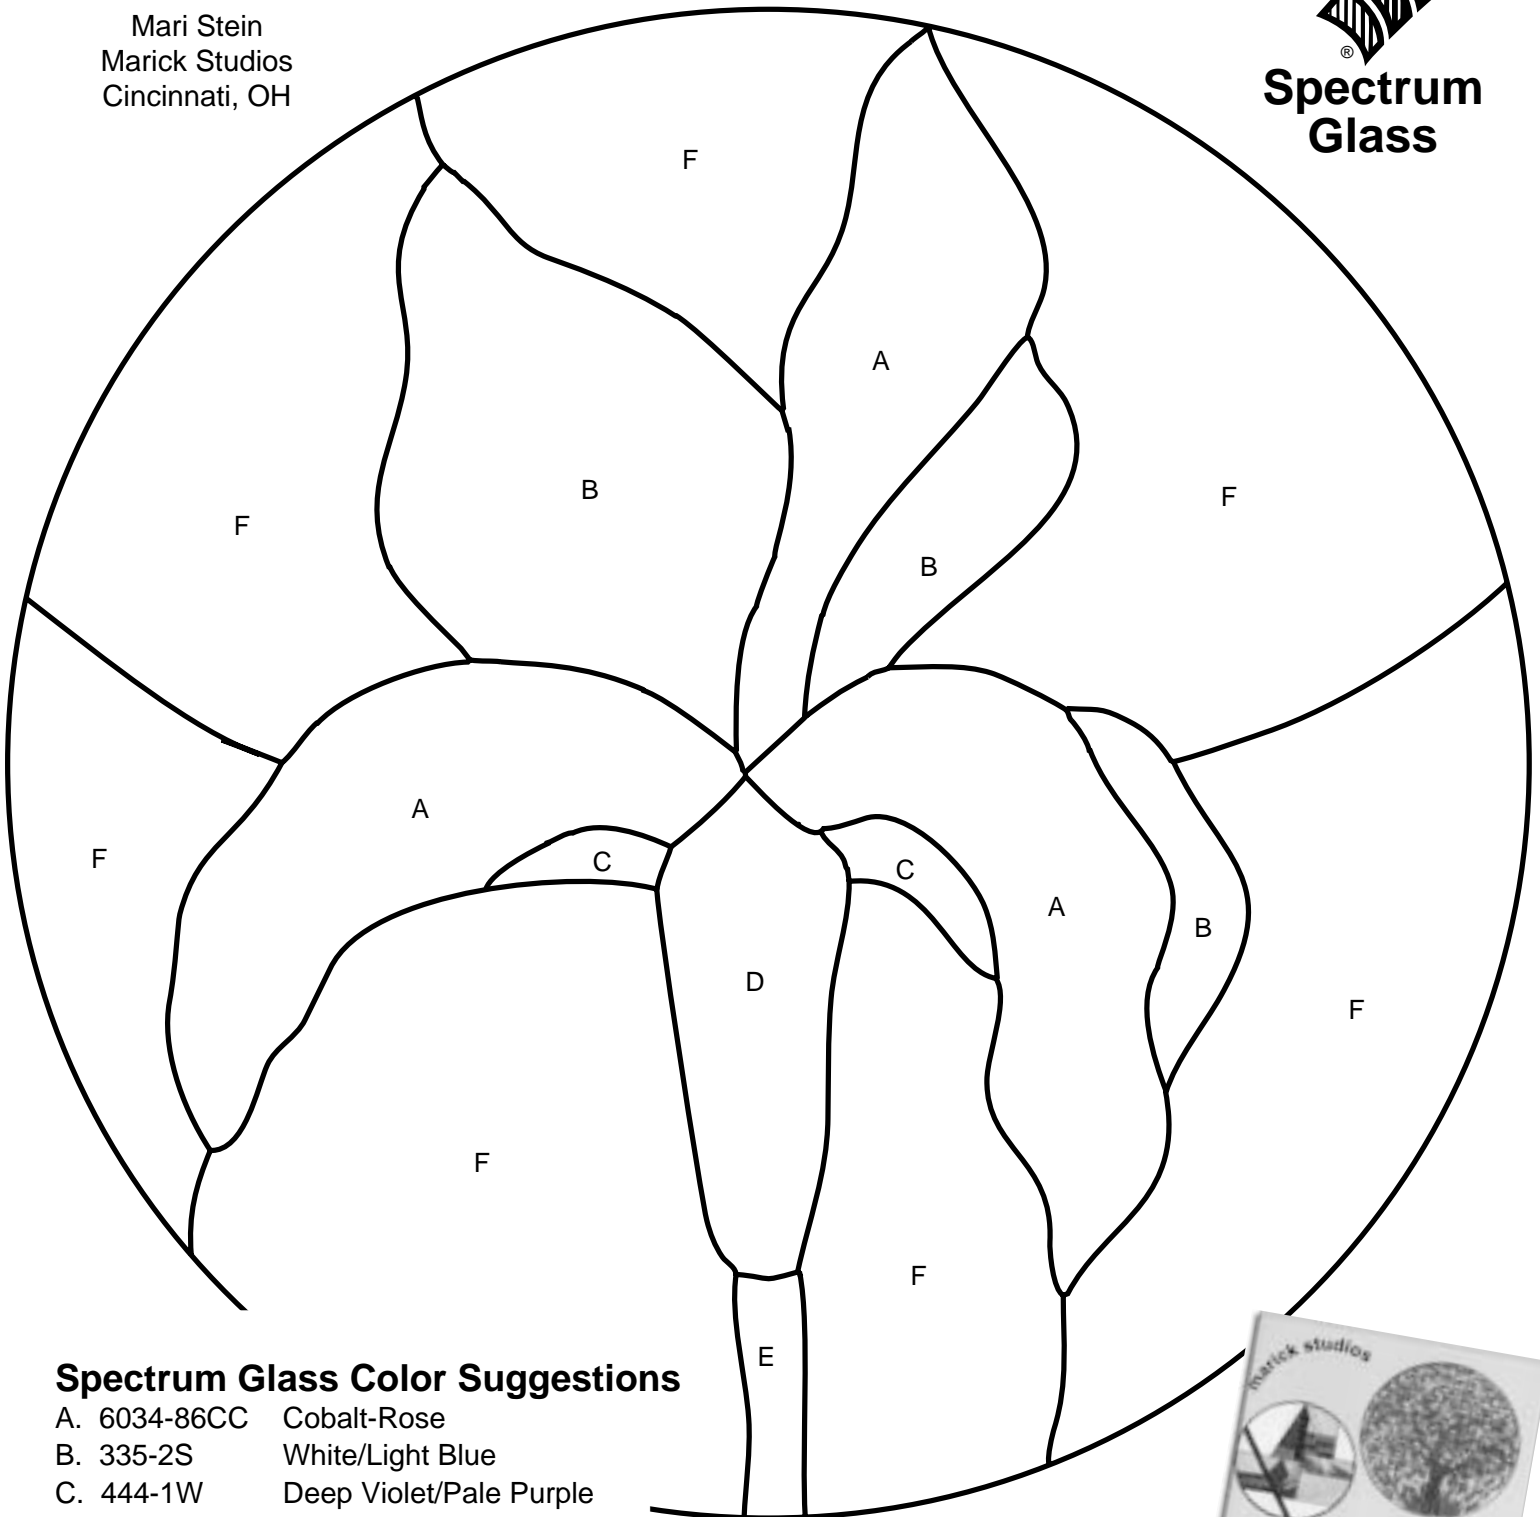

## Pattern of the Month

### *"Variegated Blue Iris"*

Mari Stein  
Marick Studios  
Cincinnati, OH

**Spectrum  
Glass**

### Spectrum Glass Color Suggestions

- |              |                         |
|--------------|-------------------------|
| A. 6034-86CC | Cobalt-Rose             |
| B. 335-2S    | White/Light Blue        |
| C. 444-1W    | Deep Violet/Pale Purple |
| D. 337-6S    | Dark Blue/White         |
| E. 329-6S    | Dark Green/White, wispy |
| F. 308S      | Clear/White             |