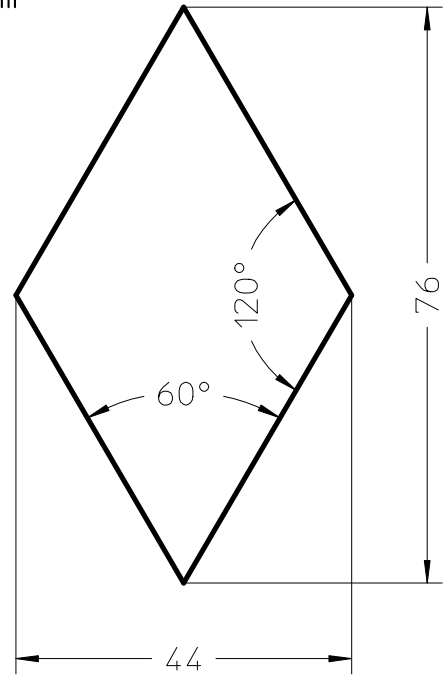

Thomas Gatzemeier  
Fon +49 (0)208 / 2 77 87

Lohstraße 30  
Fax +49 (0)208 / 205 72 75

D - 46047 Oberhausen  
E-Mail info@glaspalette.de

Facette Raute 44x76mm

Bevel Rhombus 1.75x3"

10 131 730 Standard

Facette Raute 38x64mm

Bevel Rhombus 1.5x2.5"

10 131 525 Standard